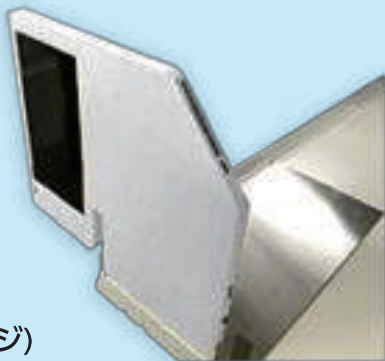

特売も、 新商品も 目立つ 売り場に!!

店頭販促の 新型ツール デジタル仕切りPOP

仕切りPOPと電子POPの良いとこ取り!!

両面型のサイネージ!

遠方からアイキャッチ!

近づくとコンテンツ切替!

商品紹介

商品
番号 **1**

デジタル
仕切りPOP
7インチ

(タテ型両面サイネージ)

商品
番号 **2**

デジタル
仕切りPOP
4インチ

(ヨコ型両面サイネージ)

動画の作成も承ります!

※ウラ面にも商品がございませう▶

デジタルサイネージ

小型モデル

SP-MP7XC

7インチモニター

- IPS(広視野角)パネルを採用し、コンテンツの訴求効果をアップ!

小型紙製筐体モデル

SP-MP7PL 紙製簡易型モニター

画面の外が紙になっているから印刷もできる!

- 紙筐体で軽量薄型なので簡易設置が可能。
- オリジナル仕様にて機能やサイズを変更可能。