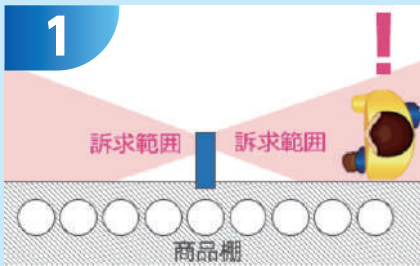

特売も、 新商品も 目立つ 売り場に!!

店頭販促の 新型ツール デジタル仕切りPOP

仕切りPOPと電子POPの良いとこ取り!!

両面型のサイネージ!

遠方からアイキャッチ!

近づくとコンテンツ切替!

商品紹介

商品
番号 **1**

デジタル
仕切りPOP
7インチ

(タテ型両面サイネージ)

商品
番号 **2**

デジタル
仕切りPOP
4インチ

(ヨコ型両面サイネージ)

動画の作成も承ります!

※ウラ面にも商品がございませう▶

デジタルサイネージ

小型モデル

SP-MP7XC

7インチモニター

- IPS(広視野角)パネルを採用し、コンテンツの訴求効果をアップ!

小型紙製筐体モデル

SP-MP7PL 紙製簡易型モニター

画面の外が紙になっているから印刷もできる!

- 紙筐体で軽量薄型なので簡易設置が可能。
- オリジナル仕様にて機能やサイズを変更可能。