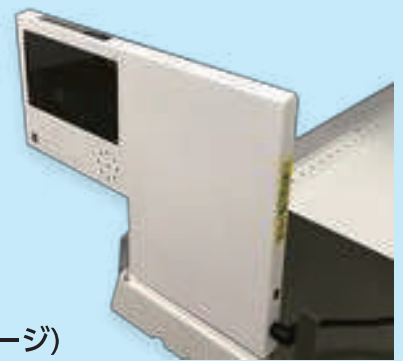

特売も、 新商品も 目立つ 売り場に!!

店頭販促の 新型ツール デジタル仕切りPOP

仕切りPOPと電子POPの良いとこ取り!!

両面型のサイネージ!

遠方からアイキャッチ!

近づくとコンテンツ切替!

商品紹介

商品
番号 **1**

デジタル
仕切りPOP
7インチ

(タテ型両面サイネージ)

商品
番号 **2**

デジタル
仕切りPOP
4インチ

(ヨコ型両面サイネージ)

動画の作成も承ります!

※ウラ面にも商品がございませう▶

デジタルサイネージ

小型モデル

SP-MP7XC

7インチモニター

- IPS(広視野角)パネルを採用し、コンテンツの訴求効果をアップ!

小型紙製筐体モデル

SP-MP7PL 紙製簡易型モニター

画面の外が紙になっているから印刷もできる!

- 紙筐体で軽量薄型なので簡易設置が可能。
- オリジナル仕様にて機能やサイズを変更可能。