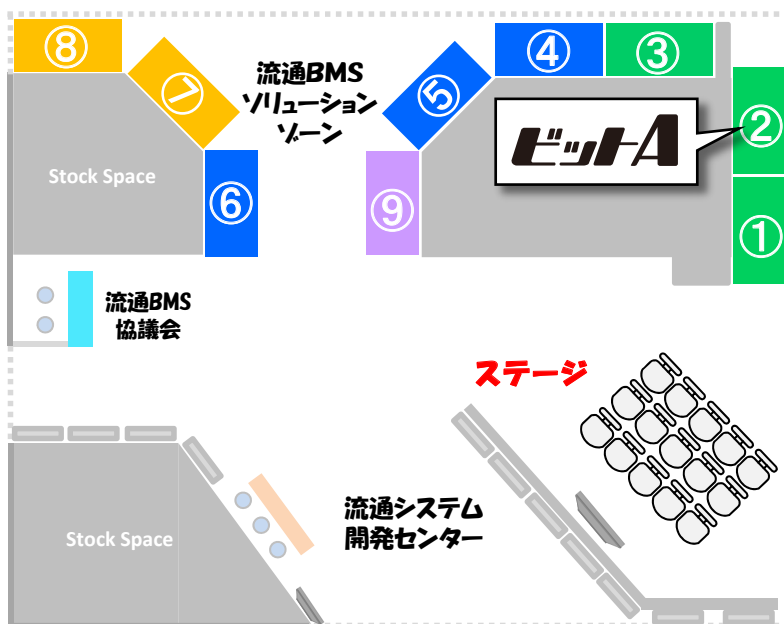

流通ソリューションセミナー（3/6、9）	
日本総合システム(株)	小売業向け棚割システムStoreManagerGX-R ～自動発注との連携事例～

セミナースケジュール詳細はこちら <http://www.dsri.jp/ryutsu-bms/event/RT-J2018.html>
 セミナータイトルは2018/1/31時点のものです。変更になる場合がありますので、予めご了承ください。

2018.3.6(火)～9日(金)

東京国際展示場【東京ビッグサイト】東ホール
 午前10時～午後5時(最終日のみ午後4時30分)

会場アクセス

- りんかい線 「国際展示場」駅下車 徒歩約7分
- ゆりかもめ 「国際展示場正門」駅下車 徒歩約3分
- 無料シャトルバス 「東京駅丸の内北口」⇒約30分

流通BMS ソリューションゾーン&ステージ

【小間番号】RT1303

■ 複合ソリューション
 ■ パッケージソリューション
 ■ ASP/SaaSソリューション
 ■ 流通ソリューション