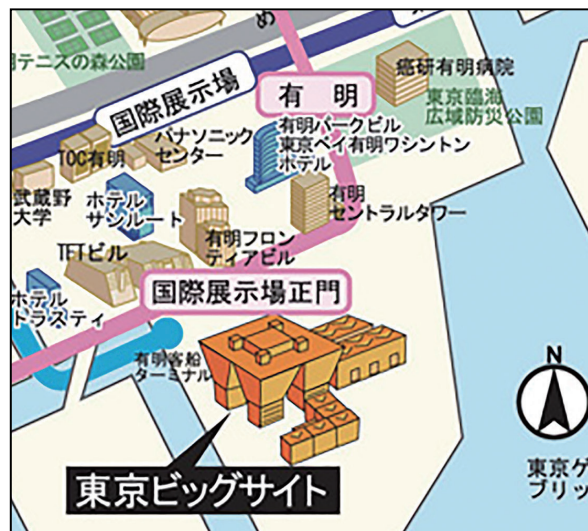

流通ソリューションセミナー（3/6、9）	
日本総合システム(株)	小売業向け棚割システムStoreManagerGX-R ～自動発注との連携事例～

セミナースケジュール詳細はこちら <http://www.dsri.jp/ryutsu-bms/event/RT-J2018.html>
 セミナータイトルは2018/1/31時点のものです。変更になる場合がありますので、予めご了承ください。

2018.3.6(火)～9日(金)

東京国際展示場【東京ビッグサイト】東ホール
 午前10時～午後5時(最終日のみ午後4時30分)

会場アクセス

- りんかい線 「国際展示場」駅下車 徒歩約7分
- ゆりかもめ 「国際展示場正門」駅下車 徒歩約3分
- 無料シャトルバス 「東京駅丸の内北口」⇒約30分

流通BMS ソリューションゾーン&ステージ

【小間番号】RT1303

■ 複合ソリューション
 ■ パッケージソリューション
 ■ ASP/SaaSソリューション
 ■ 流通ソリューション