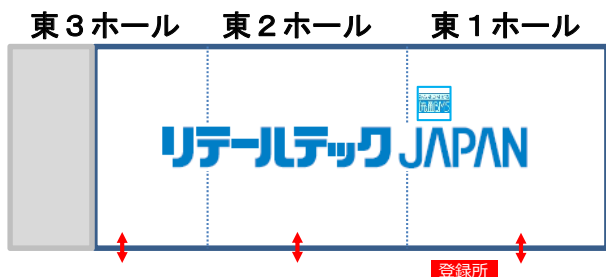

東京国際展示場【東京ビッグサイト】東ホール
 午前10時～午後5時(最終日のみ午後4時30分)

会場アクセス

- りんかい線 「国際展示場」駅下車 徒歩約7分
- ゆりかもめ 「国際展示場正門」駅下車 徒歩約3分
- 無料シャトルバス 「東京駅丸の内北口」⇒約30分

流通BMS ソリューションゾーン&ステージ

【小間番号】RT1303

■ 複合ソリューション
 ■ パッケージソリューション
 ■ ASP/SaaSソリューション
 ■ 流通ソリューション