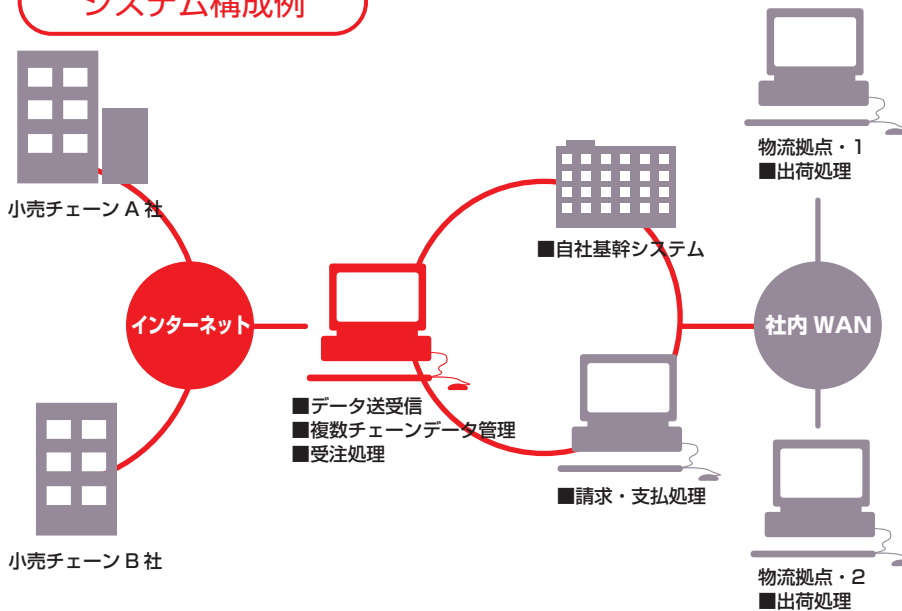

導入例

トータルで導入をお考えの企業様

Total Pack

- オール・イン・ワン
- 複数端末利用
- 複数チェーン対応
- 出荷梱包データ対応
- ハンディ端末出荷検品 (オプション)
- インターネット保守
- 安心のユーザーサポート

システム構成例

標準伝票・帳票一覧

- ・ 受注一覧
- ・ 受注伝票
- ・ 受注明細一覧表
- ・ ピッキングリスト (商品別)
- ・ ピッキングリスト (店舗別)
- ・ 出荷一覧
- ・ 出荷明細
- ・ 出荷明細一覧表
- ・ 受領一覧
- ・ 受領明細
- ・ 受領明細一覧表
- ・ 返品一覧
- ・ 返品明細
- ・ 返品明細一覧表
- ・ 請求明細
- ・ 支払明細
- ・ 欠品商品リスト
- ・ 受領違算リスト
- ・ 伝票状況照会表
- ・ ほか