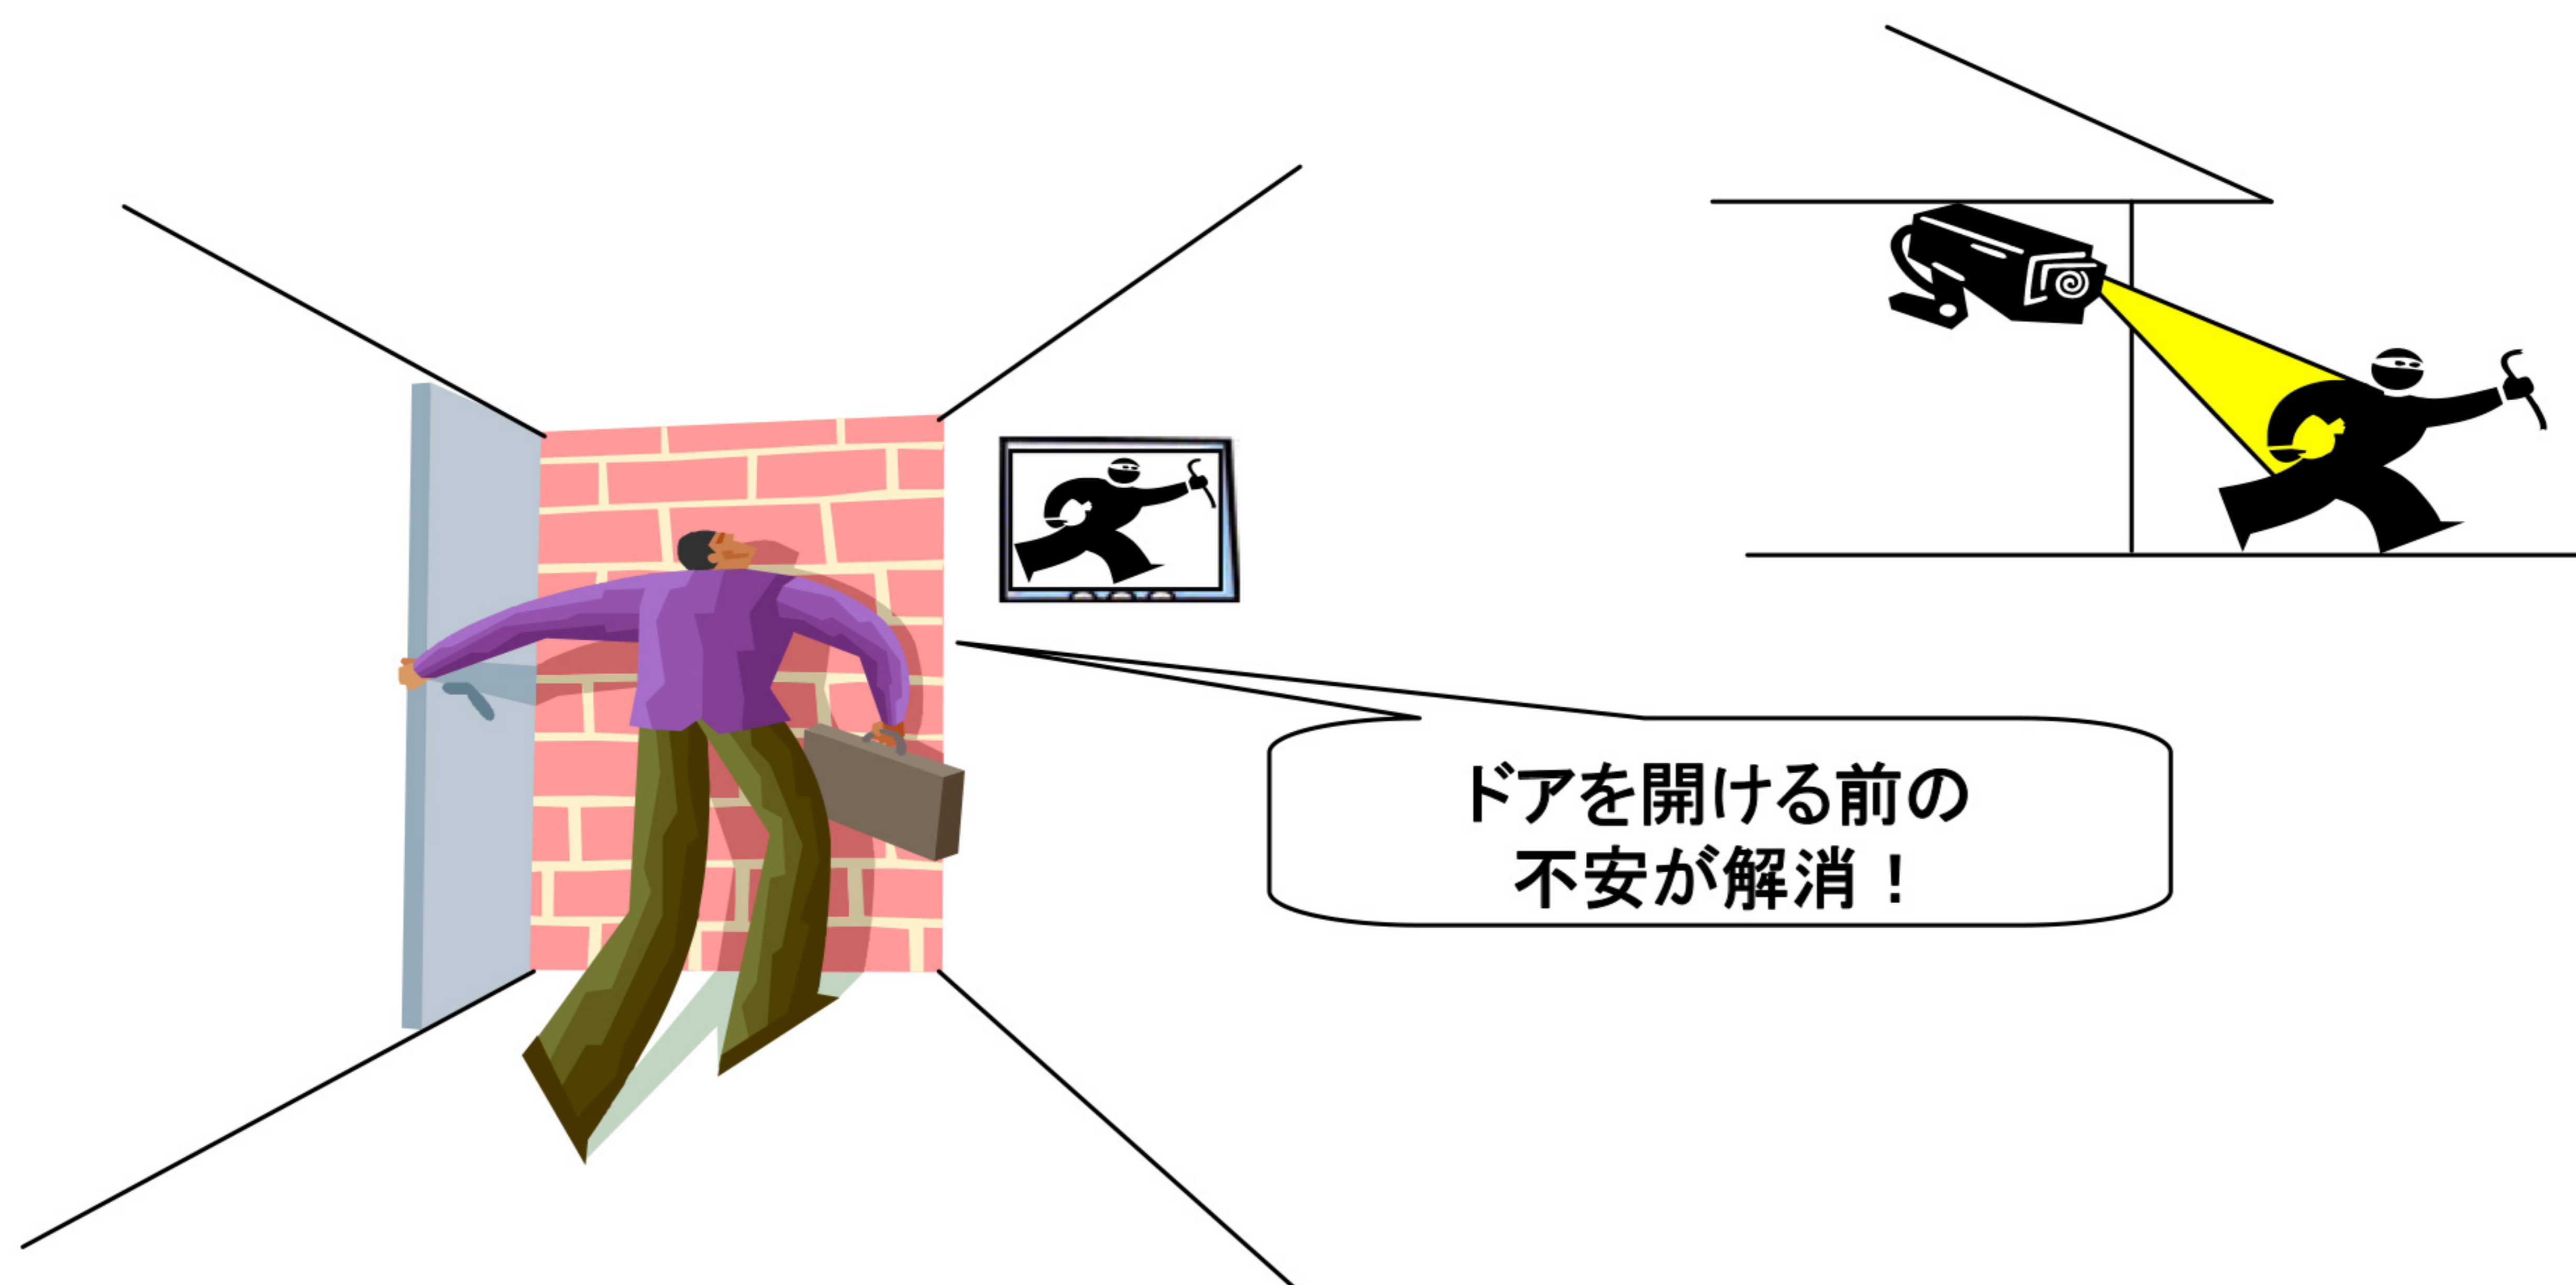

社員を守る(通用口)安心安全システム

近年 防犯カメラ(セキュリティシステム)は、店舗内、社内、倉庫内など多方面で設置されています。防犯カメラは、お客様の安全はもとより、従業員の方々を守る必要があるのではないのでしょうか？
日中の安全は、比較的確保されていますが・・・

『最後に会社を出られる方の安全』

はどうでしょうか？

私たちは、会社を最後に出る従業員様の不安を解消し、安心してドアを開けることが出来る提案を致します。

■強盗目的で通用口に 待ち伏せし、遅い時間に帰宅する従業員を狙う事件が、昨今より多発しています

・2011年2月28日午後7時15分ごろ、埼玉県のJのC支店で男性が店舗を閉めて帰宅しようとしたところ、2人組が通用口で待ち伏せして、男性職員(25)を脅迫。金庫の現金約260万円を奪った上、男性の手足や口に粘着テープを巻き、金庫がある部屋に閉じこめて逃走した。

※この他の監視カメラ機器もお取り扱い可能です。監視カメラのご商談の際は是非ともご相談下さい。

通用口 安心安全システム (録画なし)

¥148,000 (税抜)

<機器内容>

赤外線カメラ 屋外30mの投光距離をもつ38万画素防水型 × 1台

15.6インチLED液晶モニター × 1台

※設置調整費用は含まれております。 <目安>配線3m以内、カメラ壁面取付、カメラ取付位置3.5m以内

通用口 安心安全システム (録画あり)

¥218,000 (税抜)