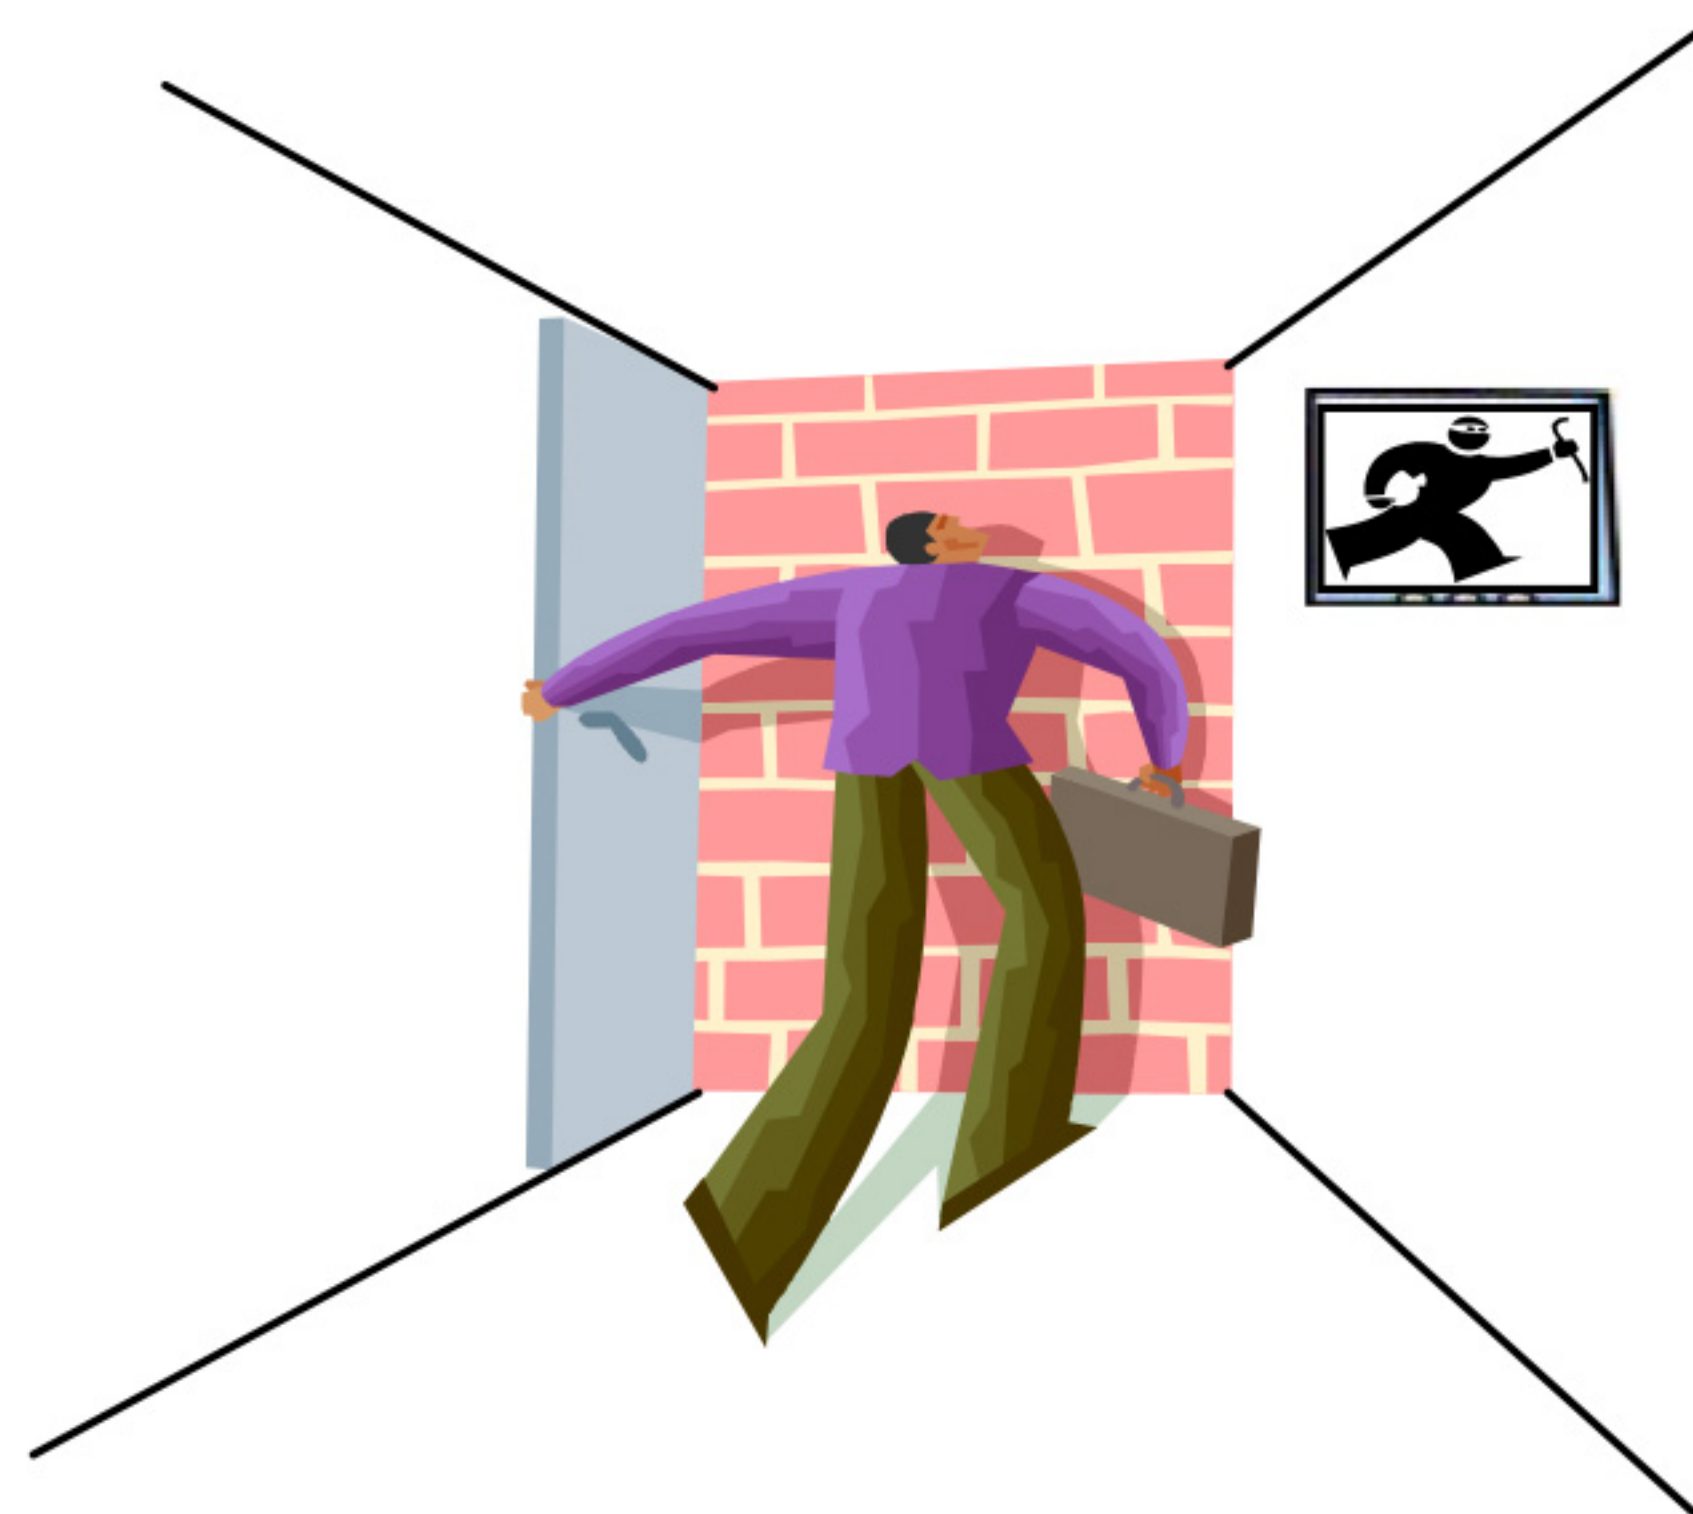

通用口 安心安全システム (録画なし)

¥148,000 (税抜)

<機器内容>

赤外線カメラ 屋外30mの投光距離をもつ38万画素防水型 × 1台

15.6インチLED液晶モニター × 1台

※設置調整費用は含まれております。 <目安>配線3m以内、カメラ壁面取付、カメラ取付位置3.5m以内