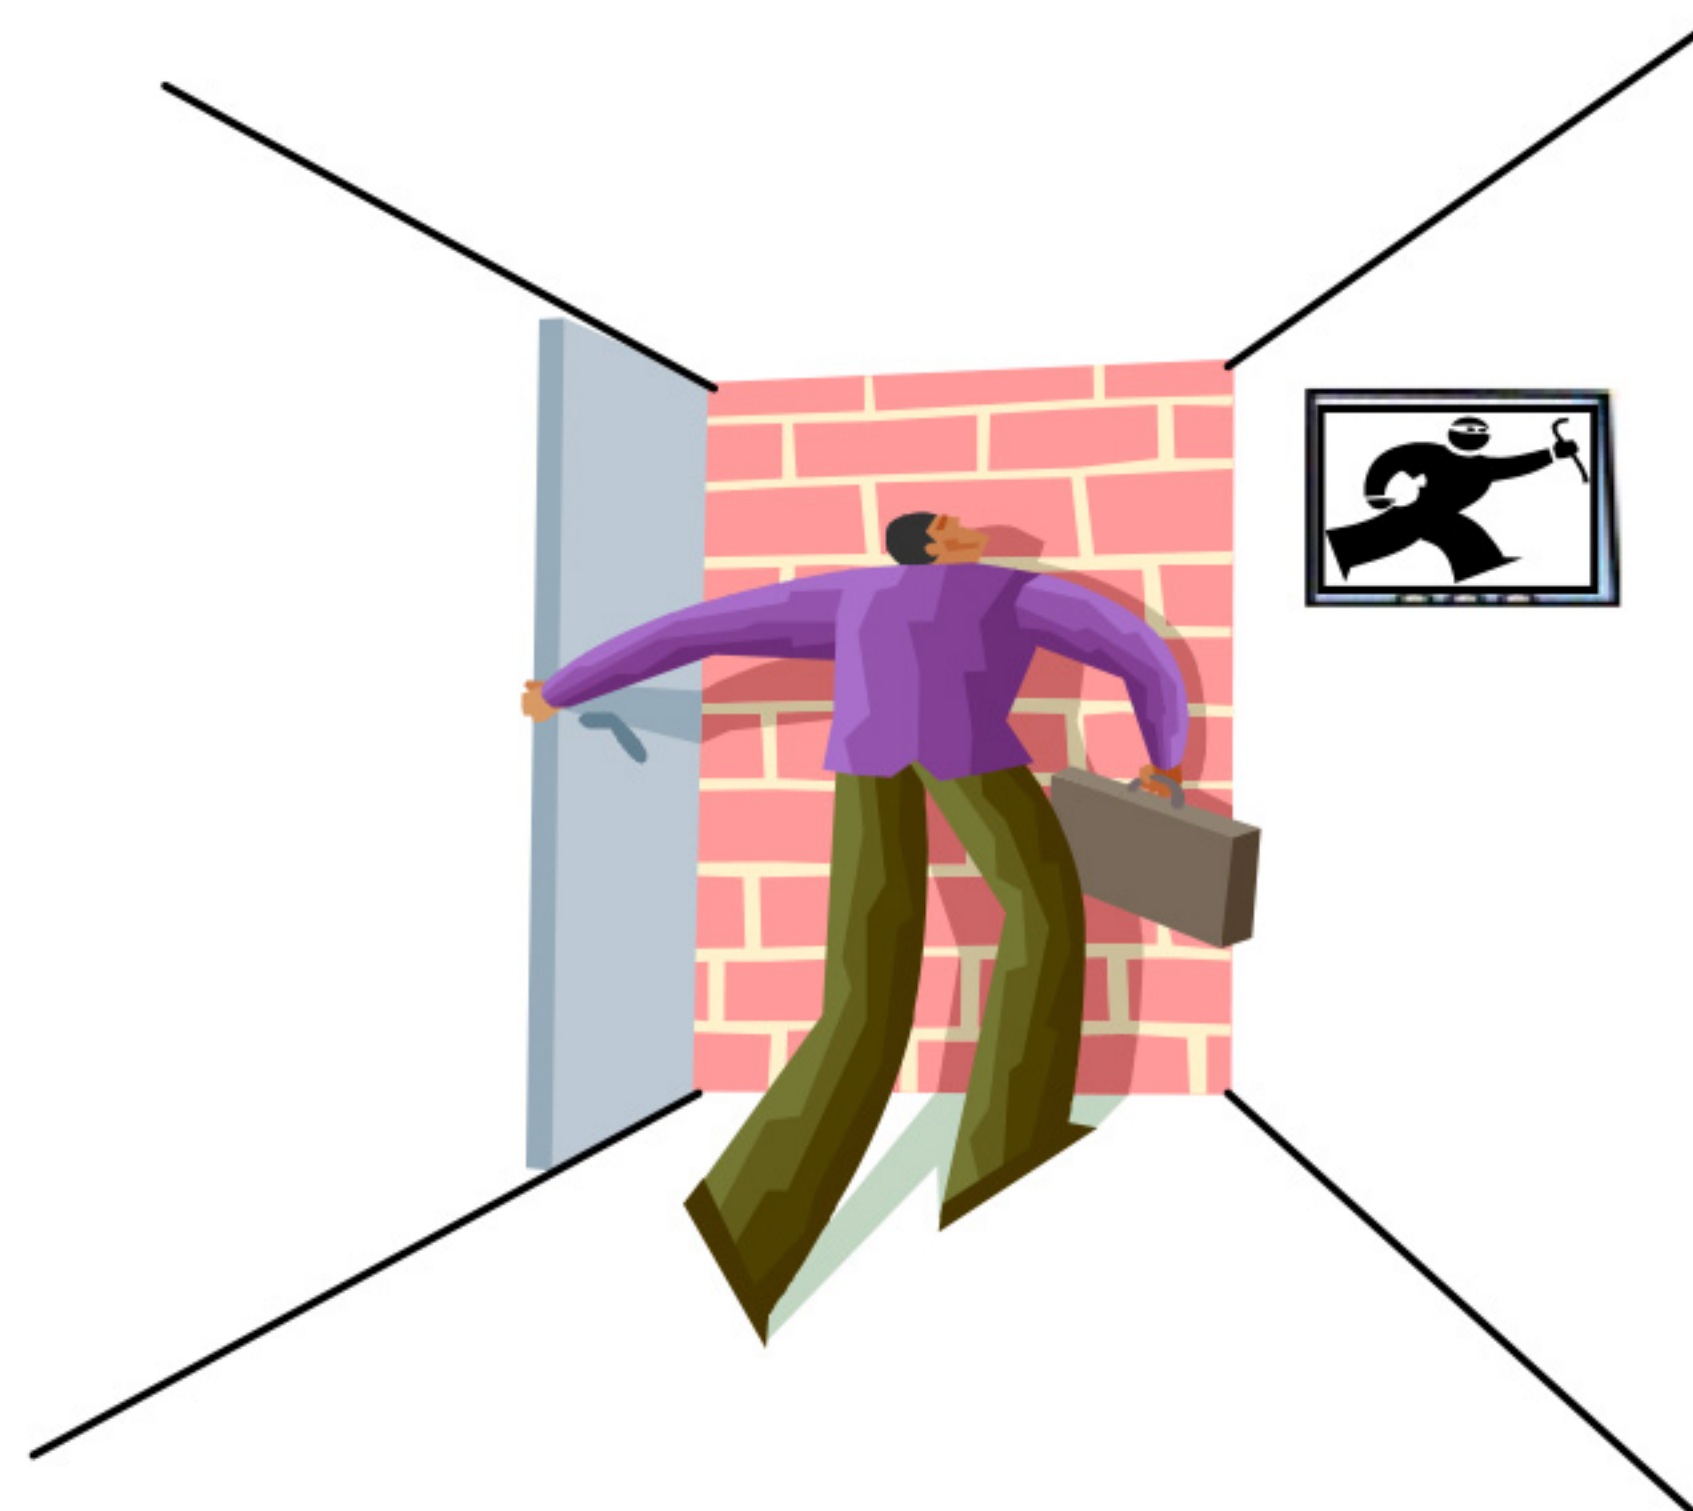

社員を守る(通用口)安心安全システム

近年 防犯カメラ(セキュリティシステム)は、店舗内、社内、倉庫内など多方面で設置されています。防犯カメラは、お客様の安全はもとより、従業員の方々を守る必要があるのではないのでしょうか？
日中の安全は、比較的確保されていますが・・・

『最後に会社を出られる方の安全』

はどうでしょうか？

私たちは、会社を最後に出る従業員様の不安を解消し、安心してドアを開けることが出来る提案を致します。

■強盗目的で通用口に 待ち伏せし、遅い時間に帰宅する従業員を狙う事件が、昨今より多発しています

・2011年2月28日午後7時15分ごろ、埼玉県のJのC支店で男性が店舗を閉めて帰宅しようとしたところ、2人組が通用口で待ち伏せして、男性職員(25)を脅迫。金庫の現金約260万円を奪った上、男性の手足や口に粘着テープを巻き、金庫がある部屋に閉じこめて逃走した。

※この他の監視カメラ機器もお取り扱い可能です。監視カメラのご商談の際は是非ともご相談下さい。

通用口 安心安全システム (録画なし)

¥148,000 (税抜)

<機器内容>

赤外線カメラ 屋外30mの投光距離をもつ38万画素防水型 × 1台

15.6インチLED液晶モニター × 1台

※設置調整費用は含まれております。 <目安>配線3m以内、カメラ壁面取付、カメラ取付位置3.5m以内

通用口 安心安全システム (録画あり)

¥218,000 (税抜)