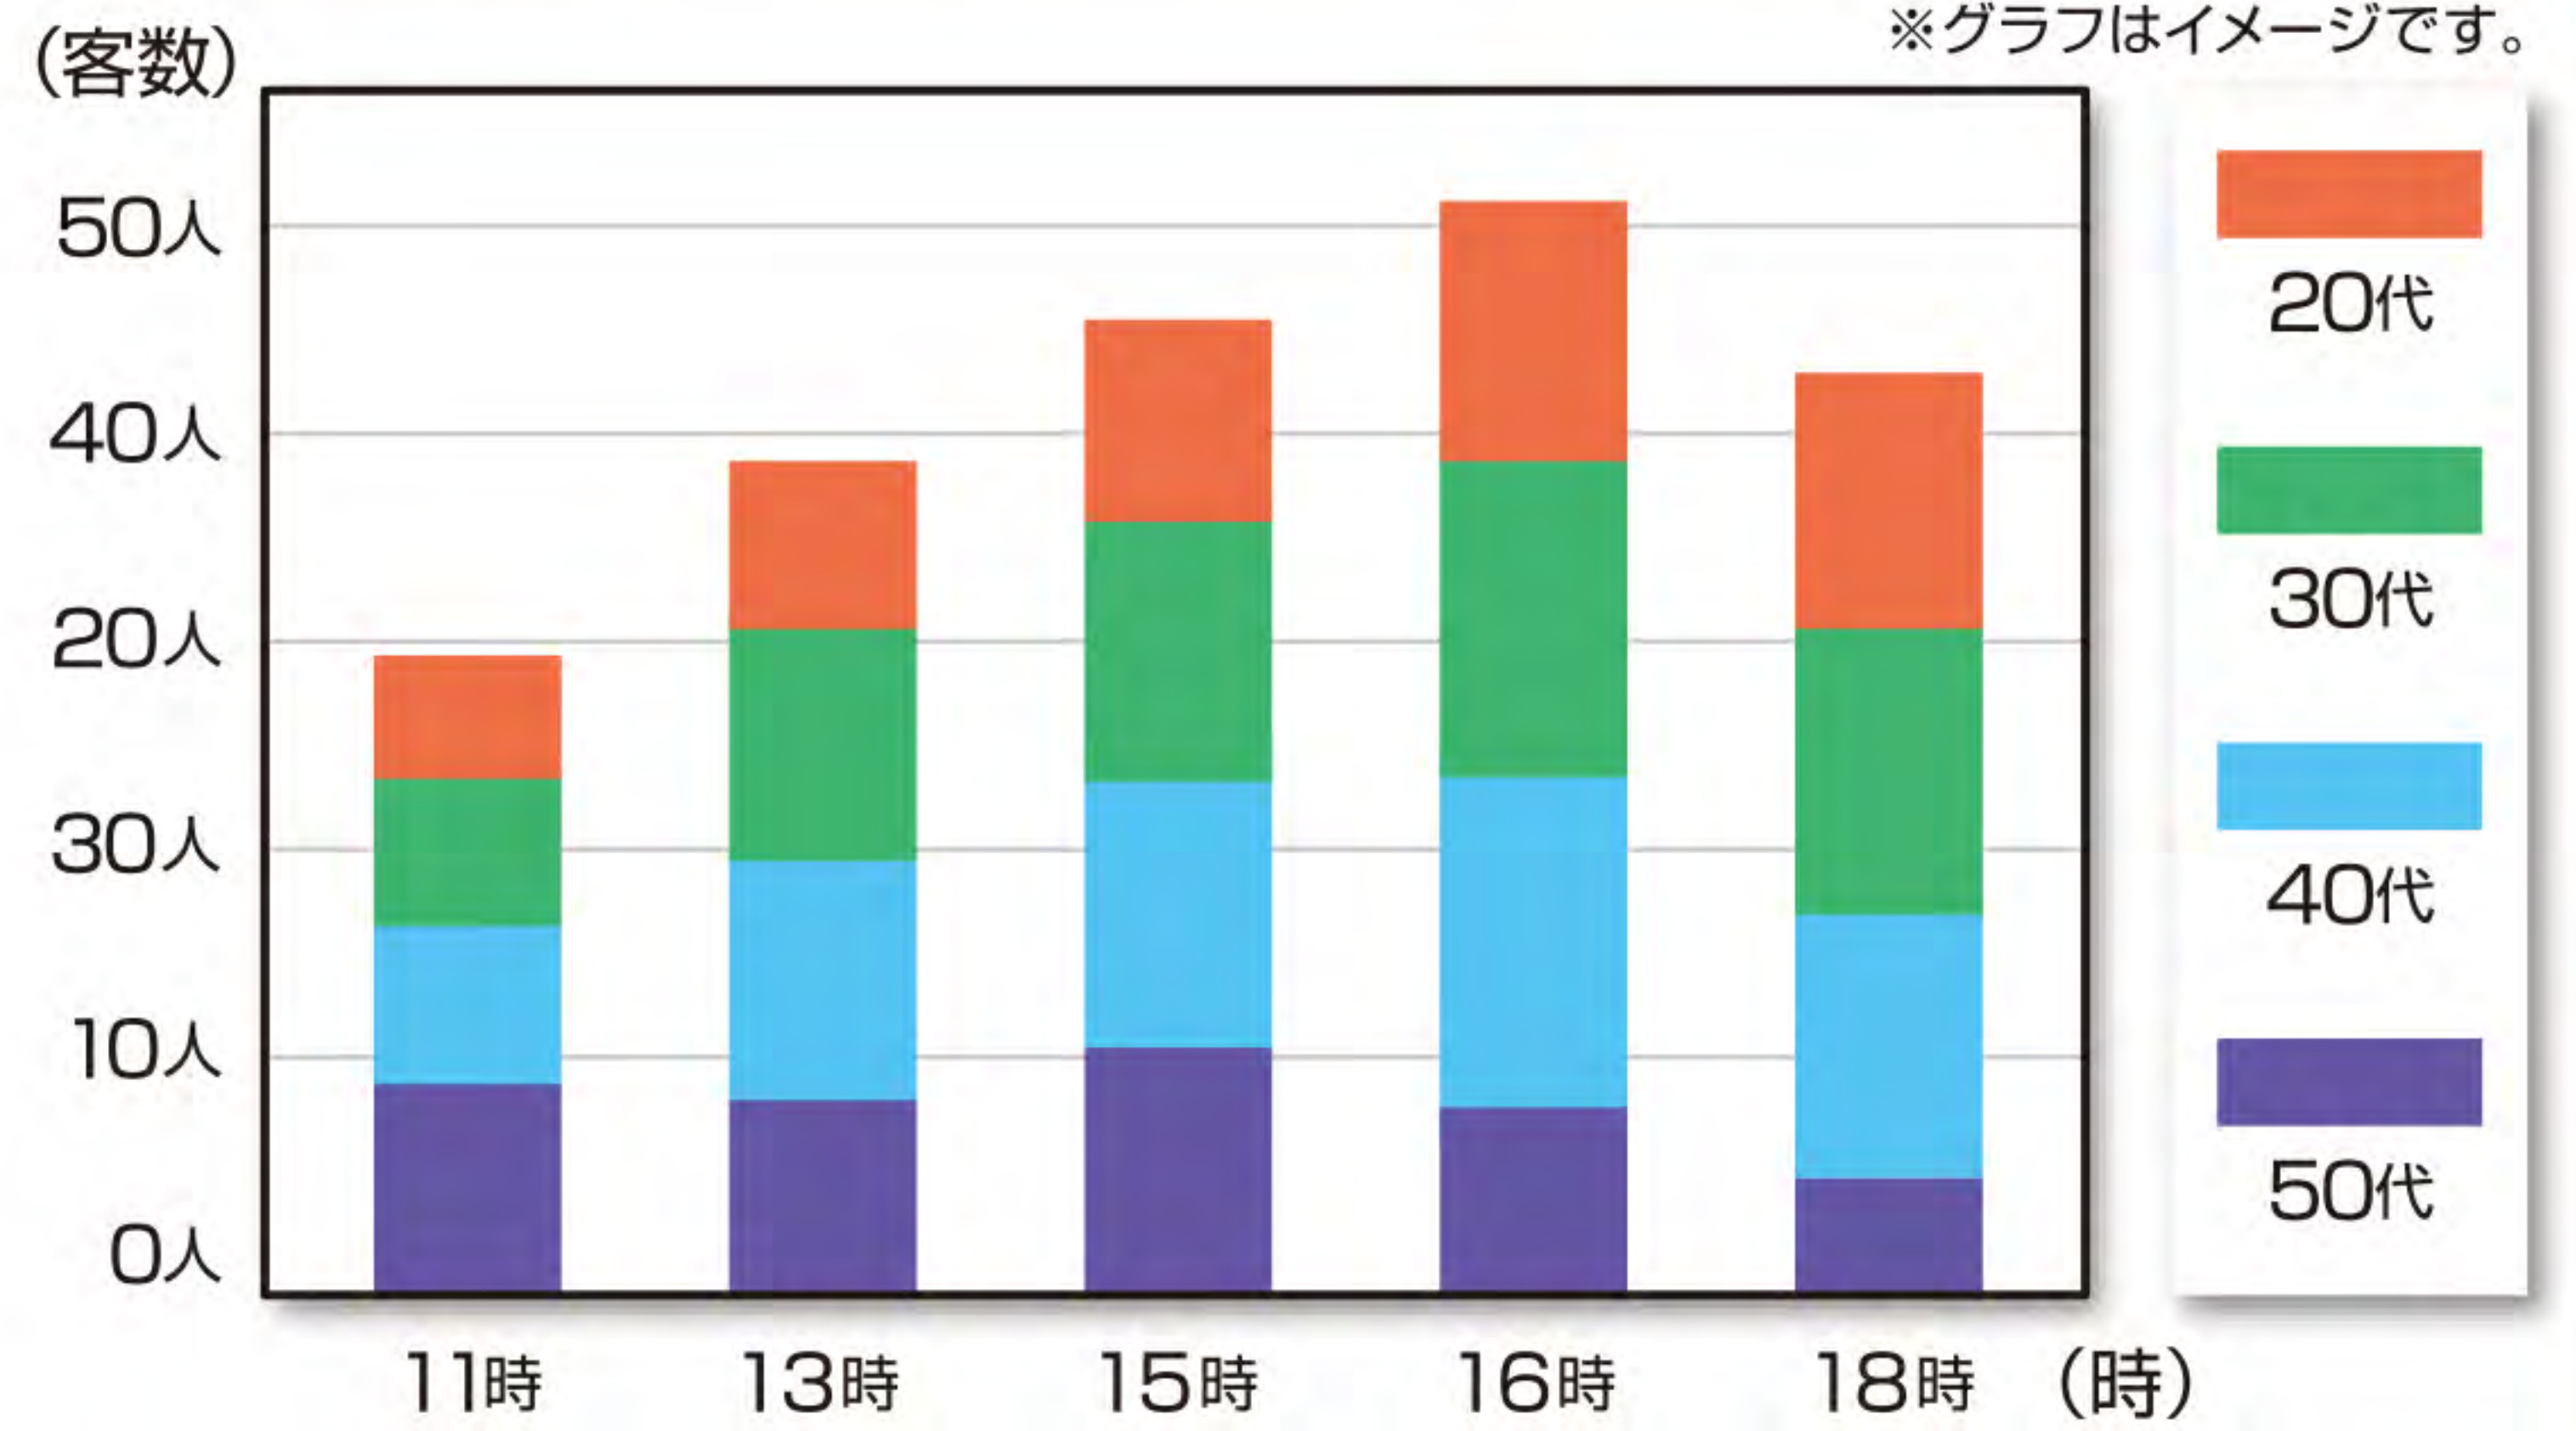

監視カメラで出来る!

来客識別カウンター

ご来店されるお客様の人数、年齢層、性別は把握していますか？
把握することでターゲットが広がります。
カードを発行する必要もありません！

年齢層、性別を知ることによって ▶▶▶ 客層に合わせた商品調達ができます。

日別、時間別来客数を知ることによって ▶▶▶ 適正な人員配置で、
きめ細やかなサービスが実現できます。

① 来店客数のカウント (年代別、性別、時間帯別、日別)

来店されたお客様の数を年代別、性別、時間帯別、日別にグラフで確認することができます。

※年代・性別は外見による予測であり、実際の年代・性別と異なる場合があります。

② 顧客管理：16人

(拡張キット使用時：MAX64人)

特定のお客様を登録し、来店されたタイミングを管理できます。

※顔承認カメラはレコーダー1台に対して1台のみとなります。

※拡張キットは別途お見積りとなります。

③ メール配信機能