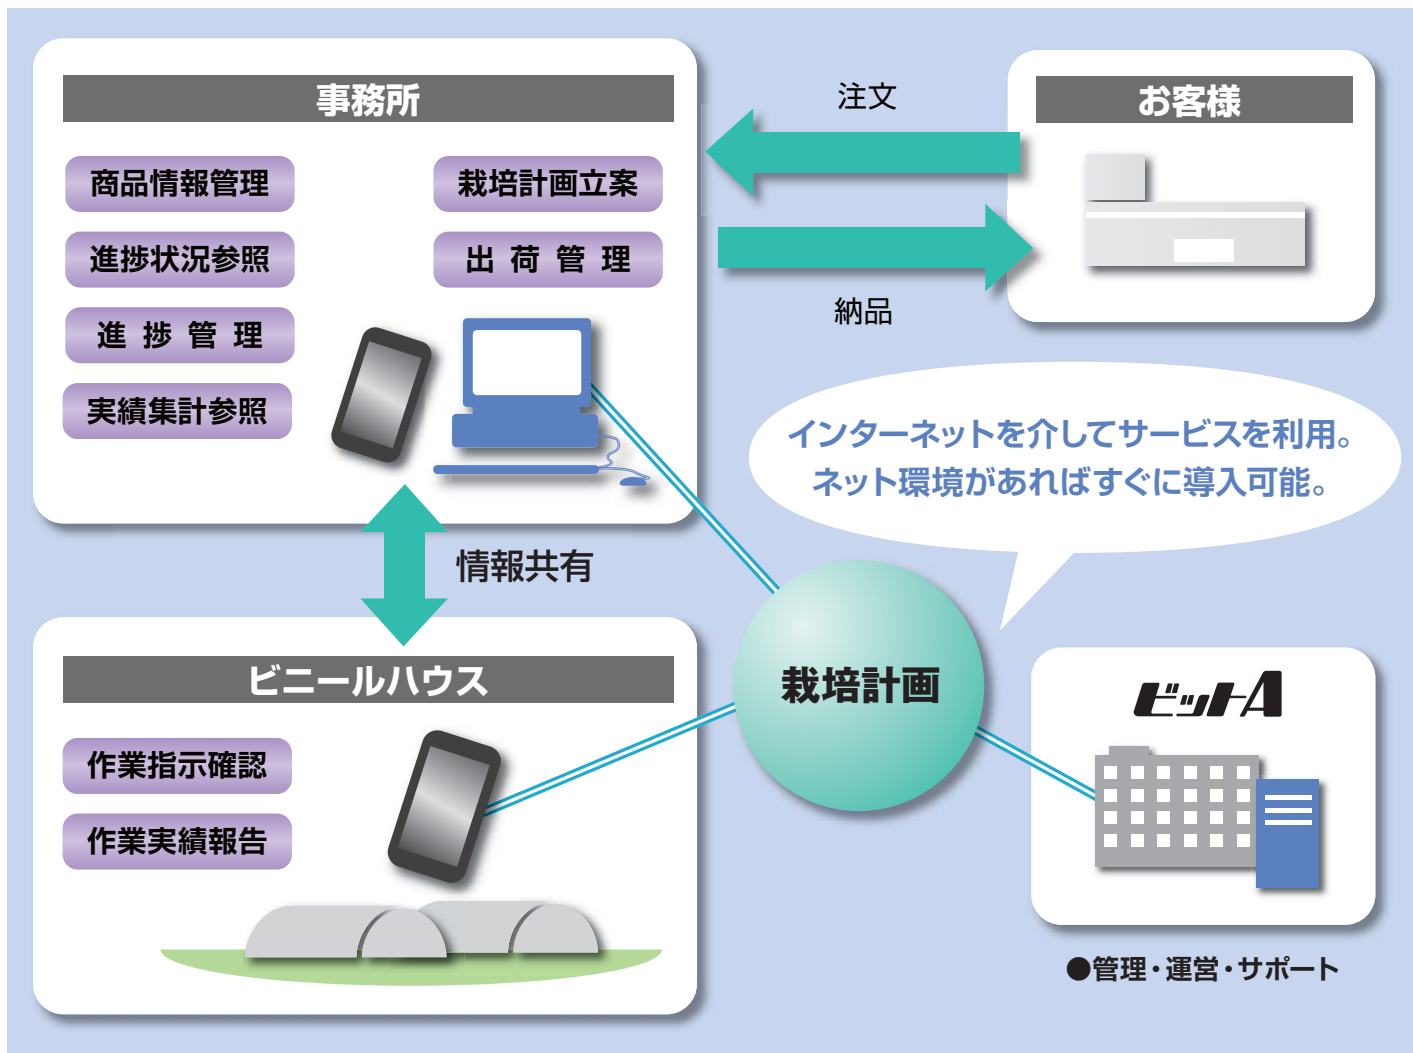

[栽培計画を共有]

苗種別・工程日程から簡単に計画を作成。
栽培計画を作業現場まで共有。

[在庫状況を共有]

現場からの作業報告を即時反映。
各ビニールハウスにおける
栽培／在庫状況をリアルタイムで把握。

価格についてはご相談下さい。
一括購入プラン、月額利用プラン、各種オプションをご用意しております。

オプション一例 配車計画連携、経理システム連携など…

その他ご要望がありましたらお気軽にお申し付けください。